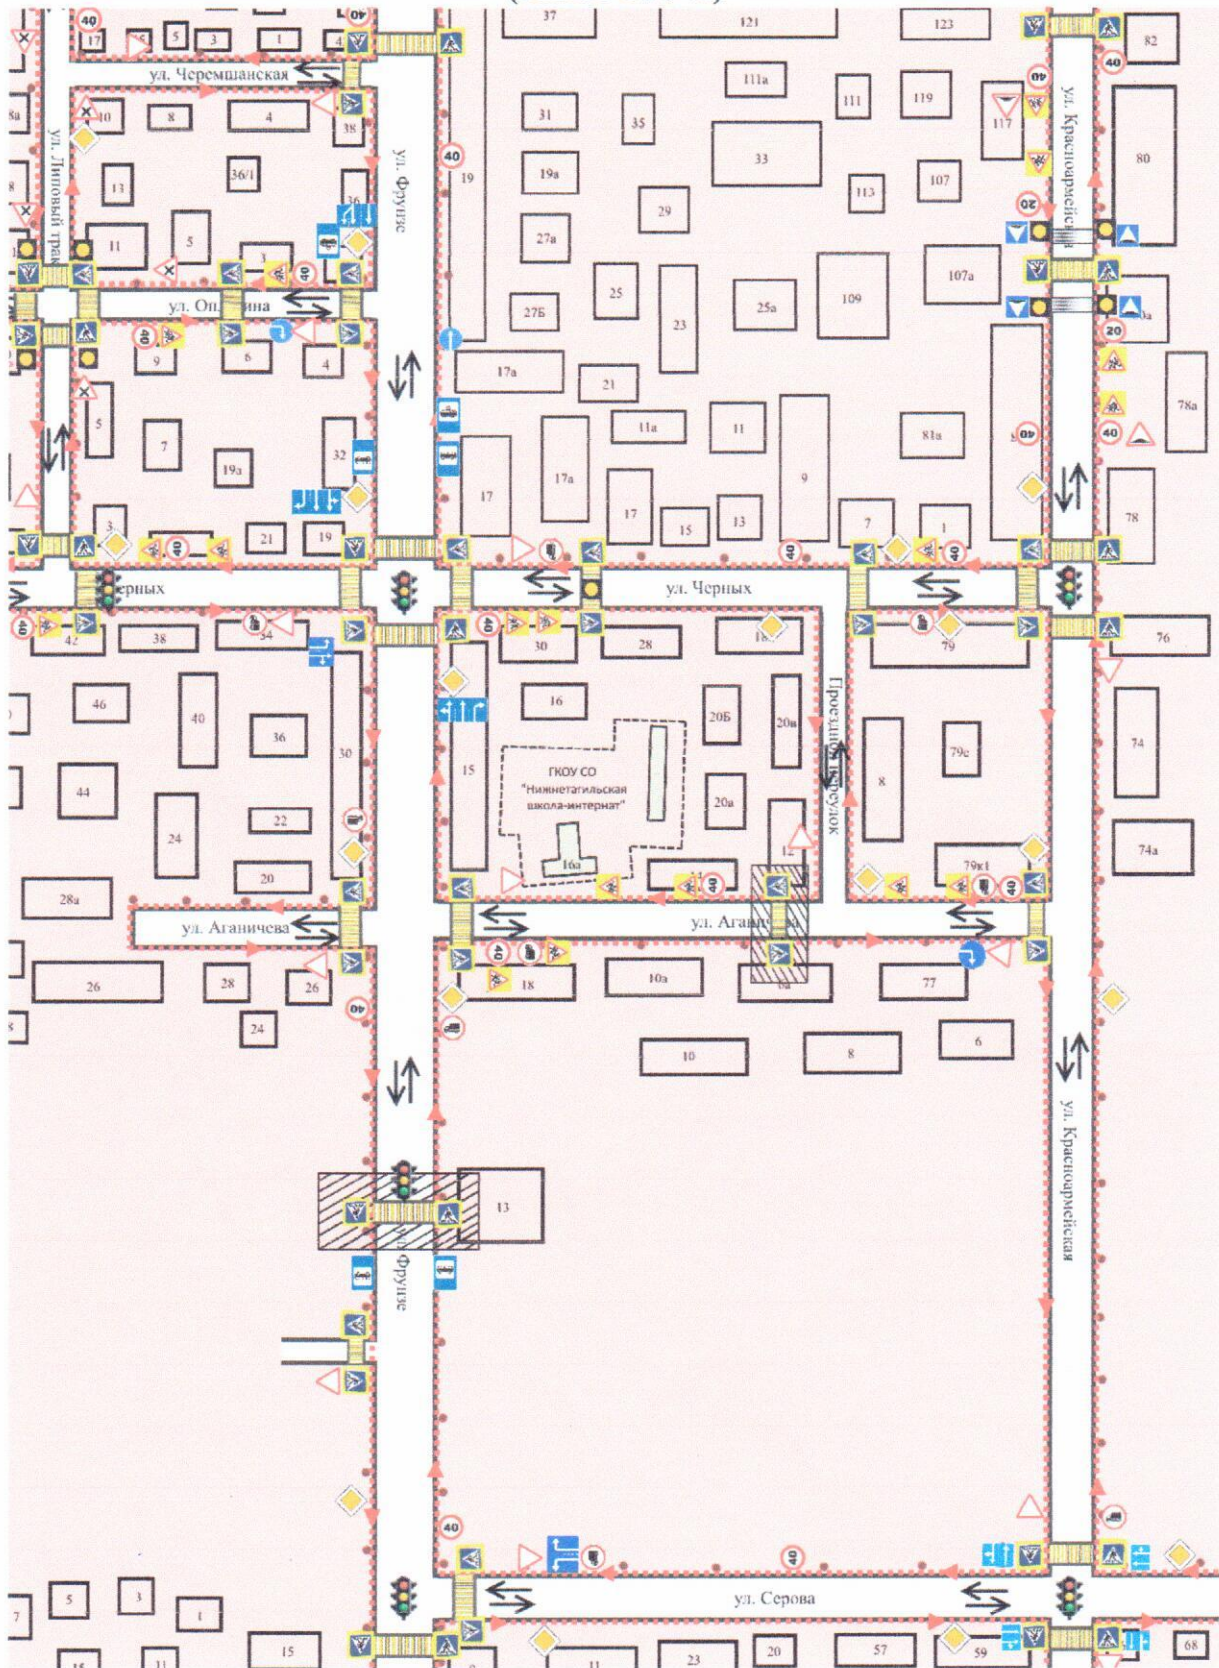

**Схема №1. Расположение ГКОУ СО «Нижнетагильская школа-интернат,
реализующая адаптированные основные общеобразовательные программы»
(охват 500 м)**

-  жилой фонд;
-  движение автотранспорта;
-  движение пешеходов;
-  пешеходный переход;
-  тротуар;
-  ограждение;
-  опасная зона