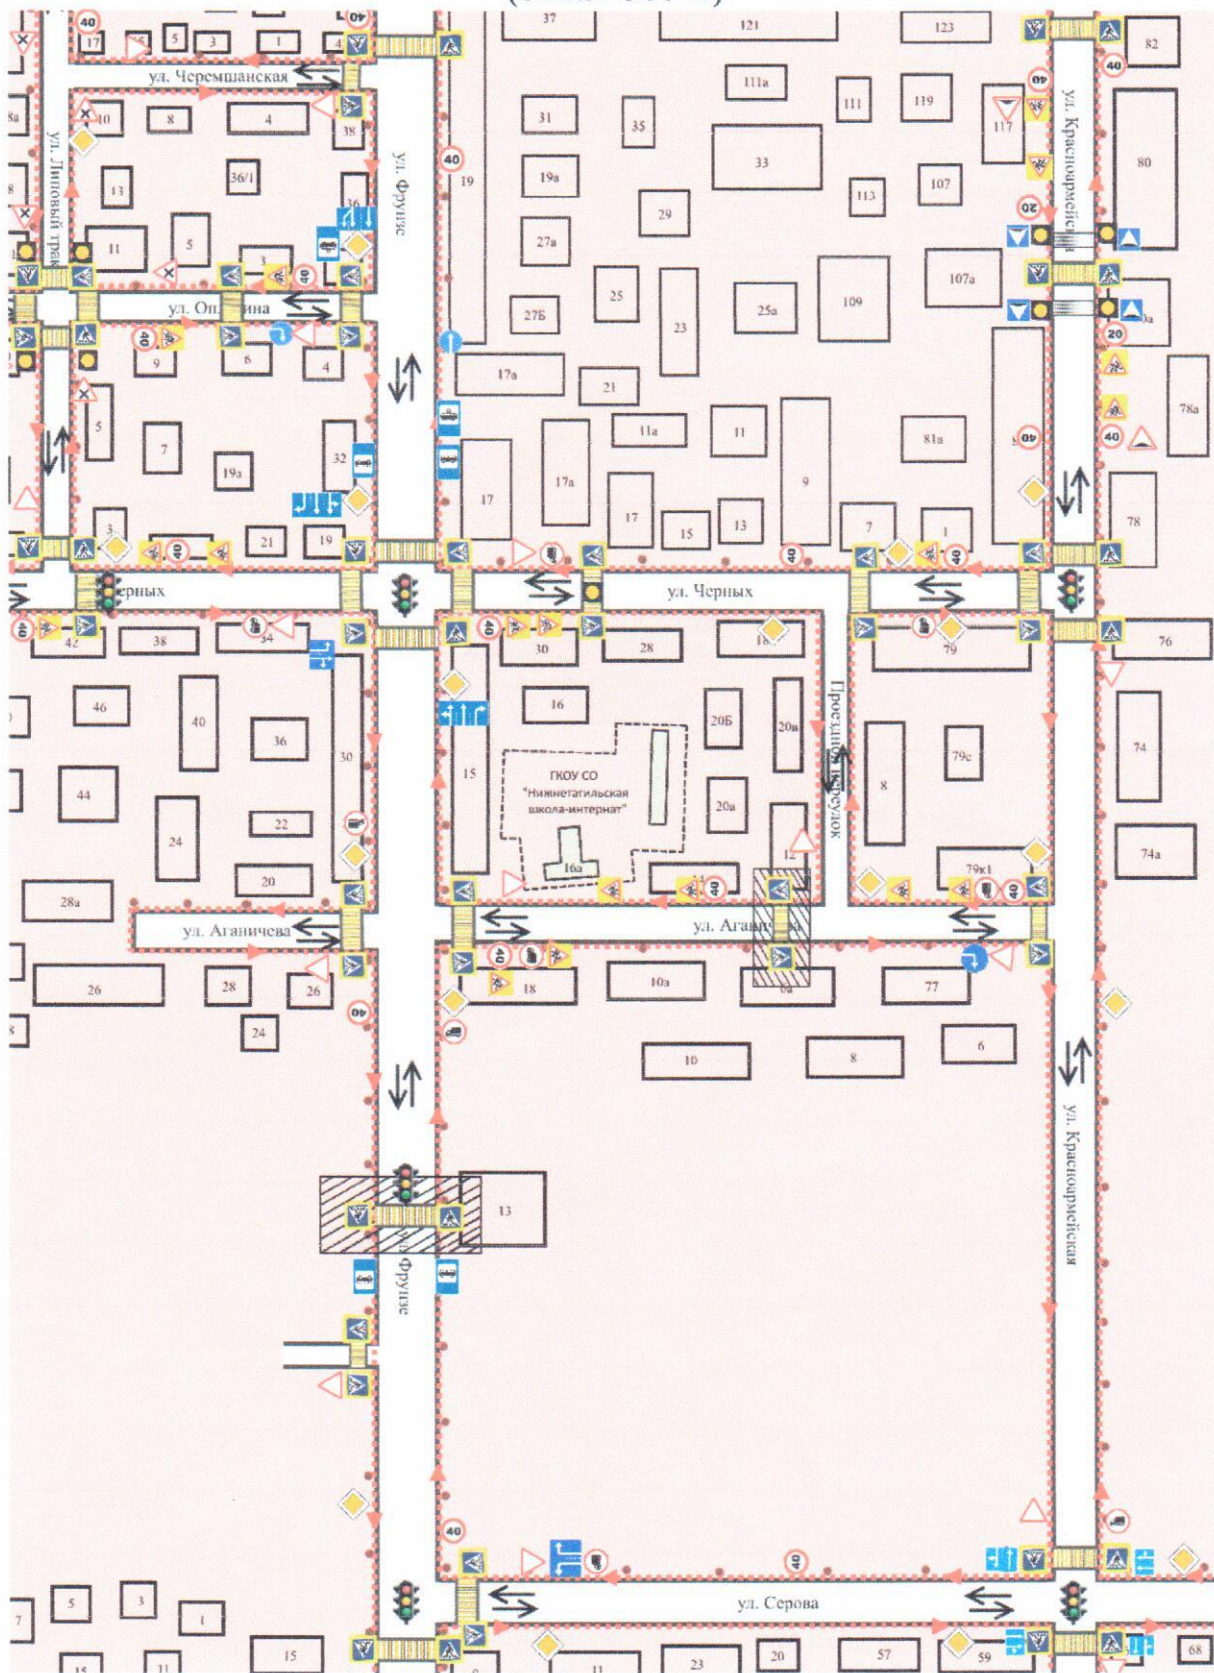

**Схема №1. Расположение ГКОУ СО «Нижнетагильская школа-интернат, реализующая адаптированные основные общеобразовательные программы»**

**(охват 500 м)**

-  жилой фонд;
-  движение автотранспорта;
-  движение пешеходов;
-  пешеходный переход;
-  тротуар;
-  ограждение;
-  опасная зона

*Смоленский  
22.07.2019 г.*