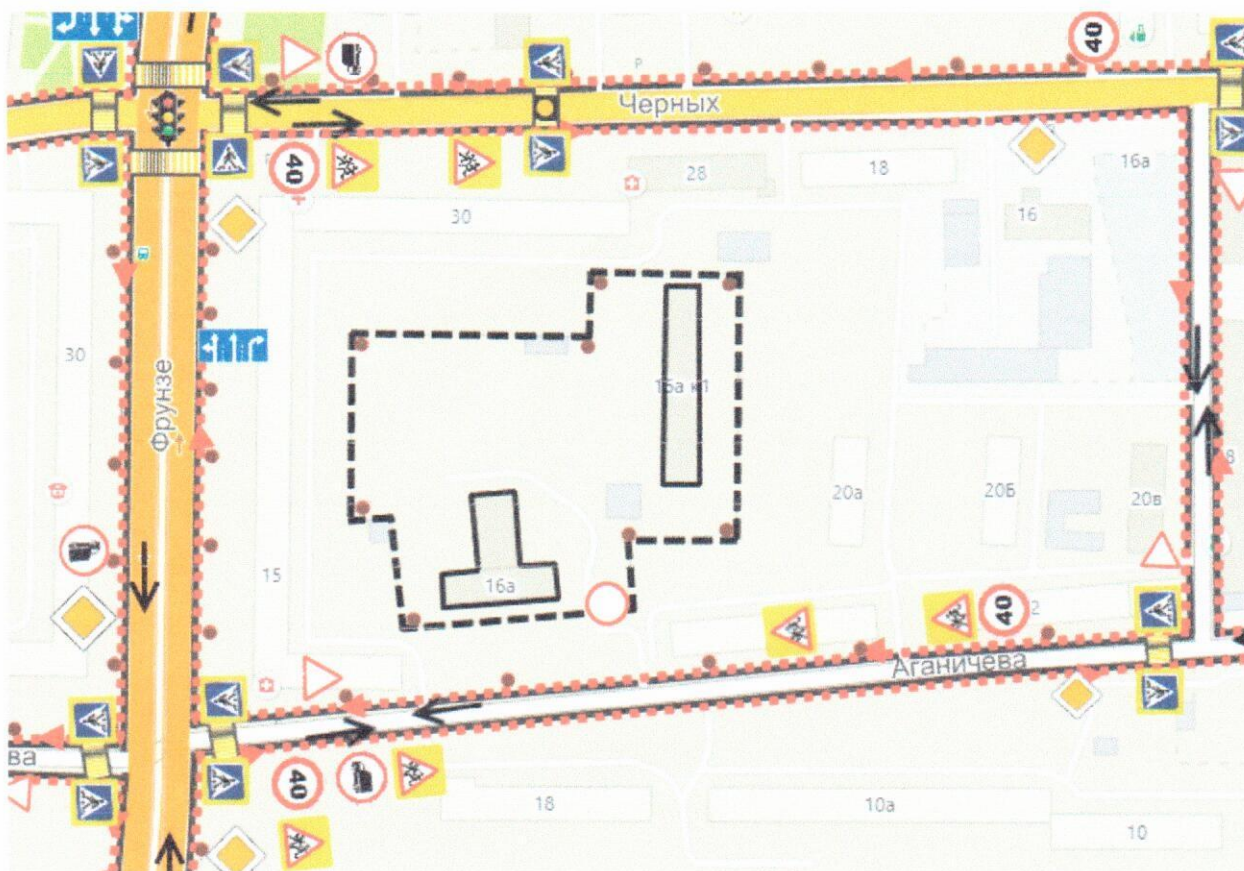

Внеклассные занятия: с 15.00 до 18.00 часов

Телефоны оперативных служб:

101 – Единый телефон спасения

102 – Полиция

103 – Скорая помощь

112 – Единая служба спасения

47-70-01 – Дежурная часть ГИБДД

**Схема №1. Расположение ГКОУ СО «Нижнетагильская школа-интернат,
реализующая адаптированные основные общеобразовательные программы»
(охват 500 м)**

-  жилой фонд;
-  движение автотранспорта;
-  движение пешеходов;
-  пешеходный переход;
-  тротуар;
-  ограждение;
-  опасная зона

**СТ. ГОС. ИНСПЕКТОР ОДН
ОГИБДД ЛЕЙТЕНАНТ
ЕЗЕПЧУК Р.Н.**

[Handwritten signature]
30.06.21

Схема №2. ГКОУ СО «Нижнетагильская школа-интернат, реализующая адаптированные основные общеобразовательные программы».
Район расположения образовательного учреждения, пути движения транспортных средств и детей (воспитанников)